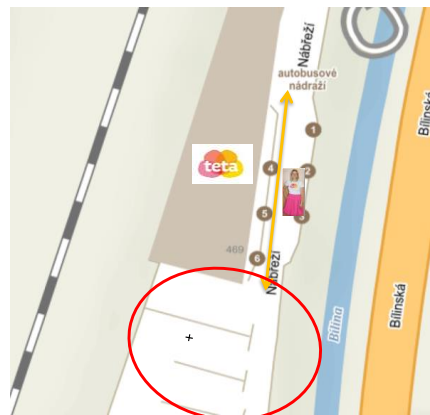

Vymezení lokace venkovních hostesek FML 283

Adresa

Nábřeží 469, Bílina

Počet hostesek:	1
Důvod zvoleného počtu:	

Datum působení na prodejně:			
	Hosteska 1	Hosteska 2	Hosteska 3
Den:			
Den:			
Den:			
Den:			
Den:			

Pracovní doba hostesek			
	Hosteska 1	Hosteska 2	Hosteska 3
Start ČT + PÁ:	9:00		
Konec ČT + PÁ:	17:30		
Start SO:			
Konec SO:			

Vymezení prostoru pro pohyb hostesek

Hosteska 1	
Navržený prostor pro pohyb hostesek, ulice:	venku - před vchodem do prodejny Teta, přilehlé parkoviště u Alberta
Ulice navrhované inspektorem: *	<i>Pokud jsou dvě hostesky, nikdy nechodí společně</i>
Výsledný vymezený prostor pro pohyb hostesek, ulice:	