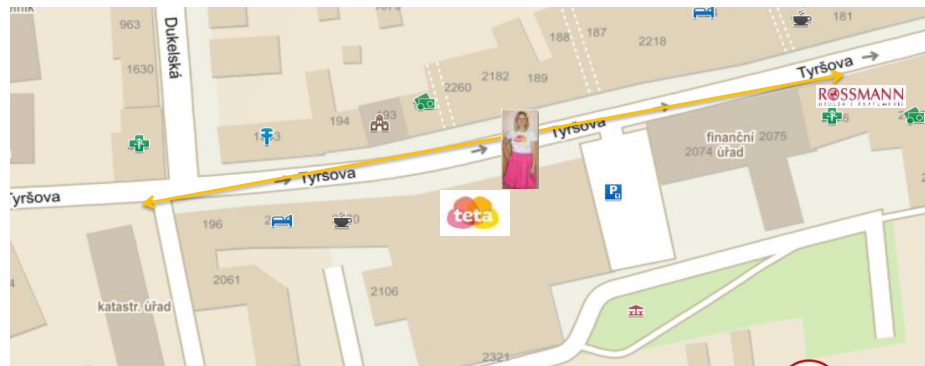

Vymezení lokace venkovních hostesek FML 642

Adresa

Tyršova 2071, Benešov

Počet hostesek:	1
Důvod zvoleného počtu:	

Datum působení na prodejně:			
	Hosteska 1	Hosteska 2	Hosteska 3
Den:			
Den:			
Den:			
Den:			
Den:			

Čas příchodu a odchodu hostesek			
	Hosteska 1	Hosteska 2	Hosteska 3
Start ČT + PÁ:	8:30		
Konec ČT + PÁ:	17:00		
Start SO:	8:00		
Konec SO:	11:00		

Vymezení prostoru pro pohyb hostesek

Hosteska 1	
Navržený prostor pro pohyb hostesek, ulice:	před prodejnou Teta drogerie, ulice Tyršova k Rossmannu
Ulice navrhané inspektorem: *	<i>Pokud jsou dvě hostesky, nikdy nechodí společně</i>
Výsledný vymezený prostor pro pohyb hostesek, ulice:	

Hosteska 2	
Navržený prostor pro pohyb hostesek, ulice:	
Ulice navrhané inspektorem: *	<i>Pokud jsou dvě hostesky, nikdy nechodí společně</i>
Výsledný vymezený prostor pro pohyb hostesek, ulice:	

Hosteska 3	
Navržený prostor pro pohyb hostesek, ulice:	
Ulice navrhané inspektorem: *	
Výsledný vymezený prostor pro pohyb hostesek, ulice:	

*Poznámka:

Vymezený prostor nesmí být dále od prodejny než 500 m a nikdy v blízkosti Franchise