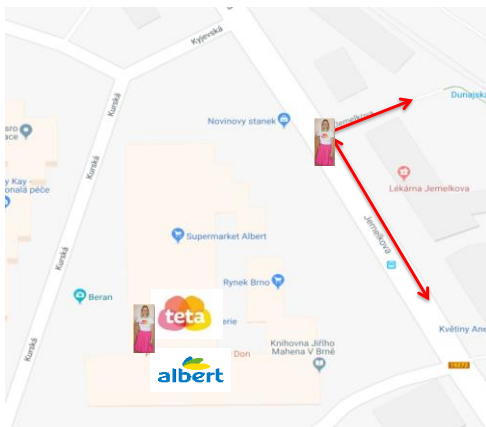

Vymezení lokace venkovních hostesek FML 701

Adresa

Kurská 793/7, Brno-Starý Lískovec

Počet hostesek:	2
Důvod zvoleného počtu:	

Datum působení na prodejně:			
	Hosteska 1	Hosteska 2	Hosteska 3
Den:	04.04.2019	04.04.2019	
Den:	05.04.2019	05.04.2019	
Den:	06.04.2019		
Den:			
Den:			

Čas příchodu a odchodu hostesek			
	Hosteska 1	Hosteska 2	Hosteska 3
Start ČT + PÁ:	9:30	9:30	
Konec ČT + PÁ:	18:00	18:00	
Start SO:	8:00		
Konec SO:	12:00		

Vymezení prostoru pro pohyb hostesek

Hosteska 1	
Navržený prostor pro pohyb hostesek, ulice:	u vchodu do Alberta, Teta drogerie
Ulice navrhované inspektorem: *	
Výsledný vymezený prostor pro pohyb hostesek, ulice:	

Hosteska 2	
Navržený prostor pro pohyb hostesek, ulice:	venku - směrem k zastávce MHD Dunajská
Ulice navrhované inspektorem: *	
Výsledný vymezený prostor pro pohyb hostesek, ulice:	

Hosteska 3	
Navržený prostor pro pohyb hostesek, ulice:	
Ulice navrhované inspektorem: *	
Výsledný vymezený prostor pro pohyb hostesek, ulice:	