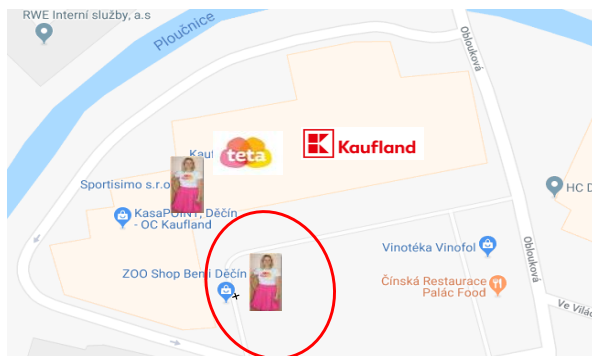

### Vymezení lokace venkovních hostesek FML 704

Adresa

**Oblouková 1395/4, Děčín**

Počet hostesek:	<b>2</b>
Důvod zvoleného počtu:	

Datum působení na prodejně:			
	Hosteska 1	Hosteska 2	Hosteska 3
Den:	<b>21.03.2019</b>	<b>21.03.2019</b>	
Den:	<b>22.03.2019</b>	<b>22.03.2019</b>	
Den:	<b>23.03.2019</b>	<b>23.03.2019</b>	
Den:			
Den:			

#### Vymezení prostoru pro pohyb hostesek

Hosteska 1	
Navržený prostor pro pohyb hostesek, ulice:	<b>uvnitř - před prodejnou Teta, na přilehlé chodbě</b>
Ulice navrhované inspektorem: *	<i>Pokud jsou dvě hostesky, nikdy nechodí společně</i>
Výsledný vymezený prostor pro pohyb hostesek, ulice:	

Hosteska 3	
Navržený prostor pro pohyb hostesek, ulice:	
Ulice navrhované inspektorem: *	
Výsledný vymezený prostor pro pohyb hostesek, ulice:	

**\*Poznámka:**

Vymezený prostor nesmí být dále od prodejny než 500 m a nikdy v blízkosti Franchise