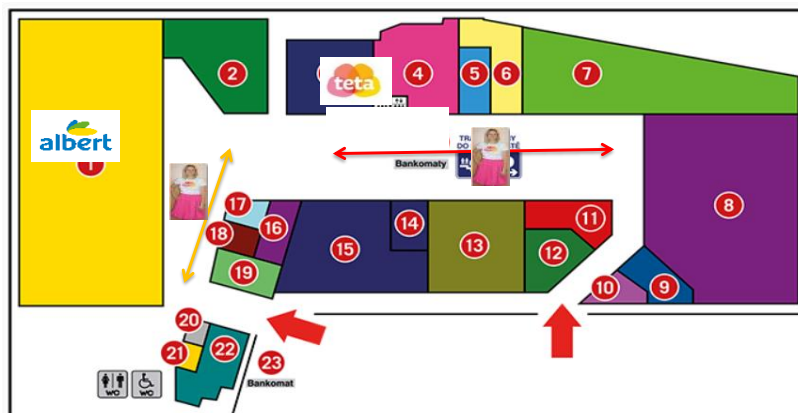

**Vymezení lokace venkovních hostesek FMI 589**

Adresa **Želivského 5050/2, Jablonec nad Nisou**

Počet hostesek:	2
Důvod zvoleného počtu:	

Datum působení na prodejně:			
	Hosteska 1	Hosteska 2	Hosteska 3
Den:	07.03.2019	07.03.2019	
Den:	08.03.2019	08.03.2019	
Den:	09.03.2019	09.03.2019	
Den:			
Den:			

Pracovní doba hostesek			
	Hosteska 1	Hosteska 2	Hosteska 3
Start:	10:00	10:00	
Konec:	18:30	18:30	

2x vnitřní

**Vymezení prostoru pro pohyb hostesek**

Hosteska 1	
Navržený prostor pro pohyb hostesek, ulice:	<b>uvnitř před prodejnou Teta</b>
Ulice navrhané inspektorem:*	<i>Pokud jsou dvě hostesky, nikdy nechodí společně</i>
Výsledný vymezený prostor pro pohyb hostesek, ulice:	

Hosteska 2	
Navržený prostor pro pohyb hostesek, ulice:	<b>uvnitř - před Albertem, u vchodu</b>
Ulice navrhané inspektorem:*	<i>Pokud jsou dvě hostesky, nikdy nechodí společně</i>
Výsledný vymezený prostor pro pohyb hostesek, ulice:	

Hosteska 3	
Navržený prostor pro pohyb hostesek, ulice:	
Ulice navrhané inspektorem:*	
Výsledný vymezený prostor pro pohyb hostesek, ulice:	

**\*Poznámka:**  
Vymezený prostor nesmí být dále od prodejny než 500 m a nikdy v blízkosti Franchise