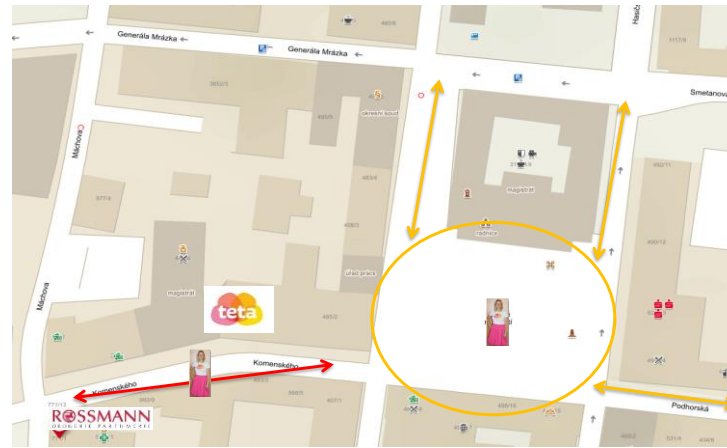

Vymezení lokace venkovních hostesek FML 266

Adresa **Komenského 446/6, Jablonec nad Nisou**

Počet hostesek:	2
Důvod zvoleného počtu:	

Datum působení na prodejně:			
	Hosteska 1	Hosteska 2	Hosteska 3
Den:			
Den:			
Den:			
Den:			

Čas příchodu a odchodu hostesek			
	Hosteska 1	Hosteska 2	Hosteska 3
Start ČT + PÁ:	9:00	9:00	
Konec ČT + PÁ:	17:30	17:30	
Start SO:	8:00	8:00	
Konec SO:	12:00	12:00	

Vymezení prostoru pro pohyb hostesek

Hosteska 1	
Navržený prostor pro pohyb hostesek, ulice:	<i>před prodejnou Teta drogerie, směrem k drogerii Rossmann a k Mírovému náměstí</i>
Ulice navrhané inspektorem: *	<i>Pokud jsou dvě hostesky, nikdy nechodí společně</i>
Výsledný vymezený prostor pro pohyb hostesek, ulice:	

Hosteska 2	
Navržený prostor pro pohyb hostesek, ulice:	<i>prostranství na Mírovém náměstí</i>
Ulice navrhané inspektorem: *	<i>Pokud jsou dvě hostesky, nikdy nechodí společně</i>
Výsledný vymezený prostor pro pohyb hostesek, ulice:	