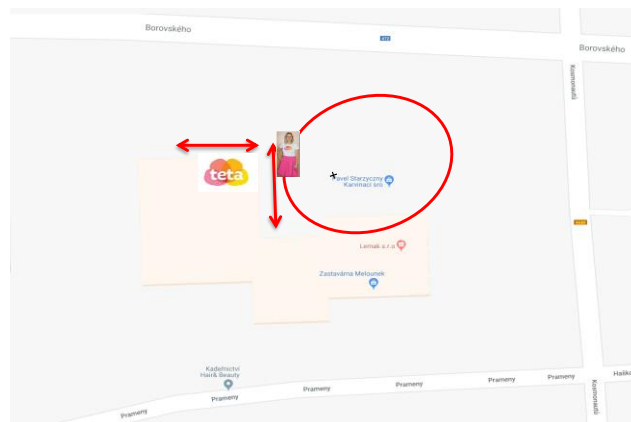

Vymezení lokace venkovních hostesek FML 104

Adresa

Borovského 875/32a, Karviná

Počet hostesek:	1
Důvod zvoleného počtu:	

Datum působení na prodejně:			
	Hosteska 1	Hosteska 2	Hosteska 3
Den:	21.03.2019		
Den:	22.03.2019		
Den:	23.03.2019		
Den:			
Den:			

Čas příchodu a odchodu hostesek			
	Hosteska 1	Hosteska 2	Hosteska 3
Start ČT + PÁ:	9:00		
Konec ČT + PÁ:	17:30		
Start SO:	8:00		
Konec SO:	12:00		

Vymezení prostoru pro pohyb hostesek

Hosteska 1	
Navržený prostor pro pohyb hostesek, ulice:	před vchodem do prodejny Teta + přilehlé prostranství
Ulice navrhované inspektorem:*	
Výsledný vymezený prostor pro pohyb hostesek, ulice:	

***Poznámka:**

Vymezený prostor nesmí být dále od prodejny než 500 m a nikdy v blízkosti Franchise