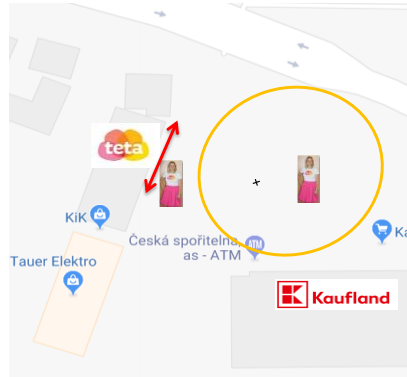

Vymezení lokace venkovních hostesek FML 686

Adresa **Dvořákova 1163, Lanškroun**

Počet hostesek:	2
Důvod zvoleného počtu:	

Datum působení na prodejně:			
	Hosteska 1	Hosteska 2	Hosteska 3
Den:	21.03.2019	21.03.2019	
Den:	22.03.2019	22.03.2019	
Den:	23.03.2019	23.03.2019	
Den:			
Den:			

Vymezení prostoru pro pohyb hostesek

Hosteska 1	
Navržený prostor pro pohyb hostesek, ulice:	venku - před prodejnou Teta, přilehlá prostranství
Ulice navrhované inspektorem: *	<i>Pokud jsou dvě hostesky, nikdy nechodí společně</i>
Výsledný vymezený prostor pro pohyb hostesek, ulice:	

Hosteska 3	
Navržený prostor pro pohyb hostesek, ulice:	
Ulice navrhované inspektorem: *	
Výsledný vymezený prostor pro pohyb hostesek, ulice:	

***Poznámka:**
Vymezený prostor nesmí být dále od prodejny než 500 m a nikdy v blízkosti Franchise