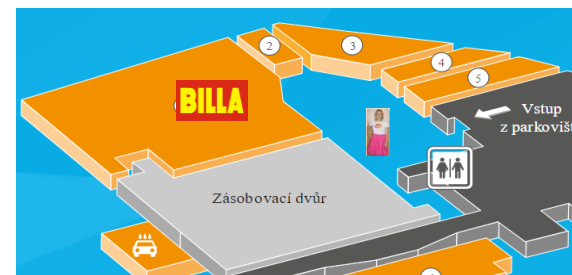

Vymezení lokace venkovních hostesek FMI 315

Adresa

Palachova 1404/2, Liberec

Počet hostesek:	2
Důvod zvoleného počtu:	

Datum působení na prodejně:			
	Hosteska 1	Hosteska 2	Hosteska 3
Den:	20.04.2019	20.04.2019	
Den:	21.04.2019	21.04.2019	
Den:			
Den:			

Pracovní doba hostesek			
	Hosteska 1	Hosteska 2	Hosteska 3
Start:	10:00	10:00	
Konec:	18:30	18:30	

Vymezení prostoru pro pohyb hostesek

Hosteska 1	
Navržený prostor pro pohyb hostesek, ulice:	<i>uvnitř - před vchodem do prodejny Teta, přilehlá chodba</i>
Ulice navrhované inspektorem: *	<i>Pokud jsou dvě hostesky, nikdy nechodí společně</i>
Výsledný vymezený prostor pro pohyb hostesek, ulice:	

Hosteska 2	
Navržený prostor pro pohyb hostesek, ulice:	<i>uvnitř - suterén, před prodejnou Billa</i>
Ulice navrhované inspektorem: *	<i>Pokud jsou dvě hostesky, nikdy nechodí společně</i>
Výsledný vymezený prostor pro pohyb hostesek, ulice:	

Hosteska 3	
Navržený prostor pro pohyb hostesek, ulice:	
Ulice navrhované inspektorem: *	
Výsledný vymezený prostor pro pohyb hostesek, ulice:	

***Poznámka:**

Vymezený prostor nesmí být dále od prodejny než 500 m a nikdy v blízkosti Franchise