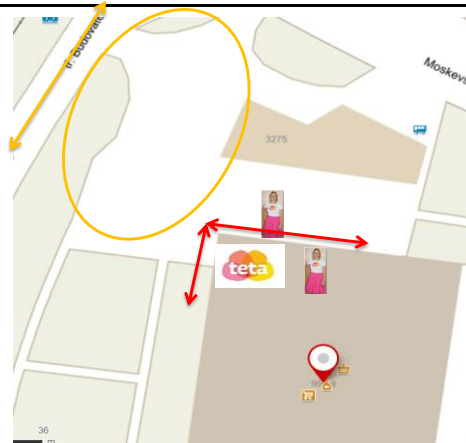

Vymezení lokace venkovních hostesek FML 325

Adresa

tř. Budovatelů 991/9, 434 01 Most

Počet hostesek:	2
Důvod zvoleného počtu:	

Datum působení na prodejně:			
	Hosteska 1	Hosteska 2	Hosteska 3
Den:			
Den:			
Den:			
Den:			

Čas příchodu a odchodu hostesek			
	Hosteska 1	Hosteska 2	Hosteska 3
Start ČT + PÁ:	9:00	9:00	
Konec ČT + PÁ:	17:30	17:30	
Start SO:	9:00	9:00	
Konec SO:	12:00	12:00	

Vymezení prostoru pro pohyb hostesek

Hosteska 1	
Navržený prostor pro pohyb hostesek, ulice:	<i>před prodejnou Teta, přilehlá prostranství</i>
Ulice navrhané inspektorem: *	<i>Pokud jsou dvě hostesky, nikdy nechodí společně</i>
Výsledný vymezený prostor pro pohyb hostesek, ulice:	

Hosteska 3	
Navržený prostor pro pohyb hostesek, ulice:	
Ulice navrhané inspektorem: *	
Výsledný vymezený prostor pro pohyb hostesek, ulice:	

***Poznámka:**

Vymezený prostor nesmí být dále od prodejny než 500 m a nikdy v blízkosti Franchise