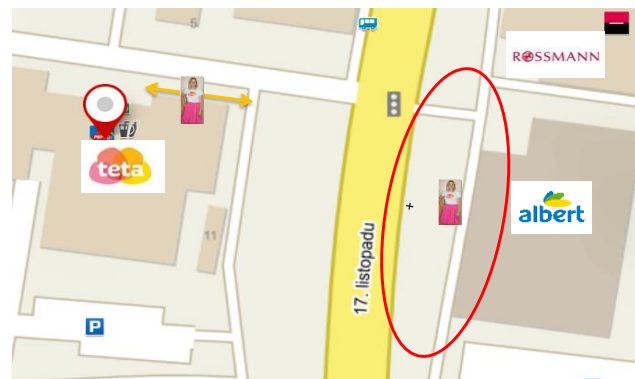

**Vymezení lokace venkovních hostesek FMI 324**

Adresa

*Náměstí Antonie Bejdové 1810/10, Ostrava*

Počet hostesek:	2
Důvod zvoleného počtu:	

Datum působení na prodejně:			
	Hosteska 1	Hosteska 2	Hosteska 3
Den:	17.04.2019	17.04.2019	
Den:	18.04.2019	18.04.2019	
Den:			
Den:			
Den:			

Vymezení prostoru pro pohyb hostesek

Hosteska 1	
Navržený prostor pro pohyb hostesek, ulice:	<i>venku - před vchodem do prodejny Teta</i>
Ulice navrhované inspektorem: *	<i>Pokud jsou dvě hostesky, nikdy nechodí společně</i>
Výsledný vymezený prostor pro pohyb hostesek, ulice:	

Hosteska 2	
Navržený prostor pro pohyb hostesek, ulice:	<i>venku - přilehlá prostranství, před prodejnou Rossmann, Albert</i>
Ulice navrhované inspektorem: *	<i>Pokud jsou dvě hostesky, nikdy nechodí společně</i>
Výsledný vymezený prostor pro pohyb hostesek, ulice:	

Hosteska 3	
Navržený prostor pro pohyb hostesek, ulice:	
Ulice navrhované inspektorem: *	
Výsledný vymezený prostor pro pohyb hostesek, ulice:	

**\*Poznámka:**

*Vymezený prostor nesmí být dále od prodejny než 500 m a nikdy v blízkosti Franchise*