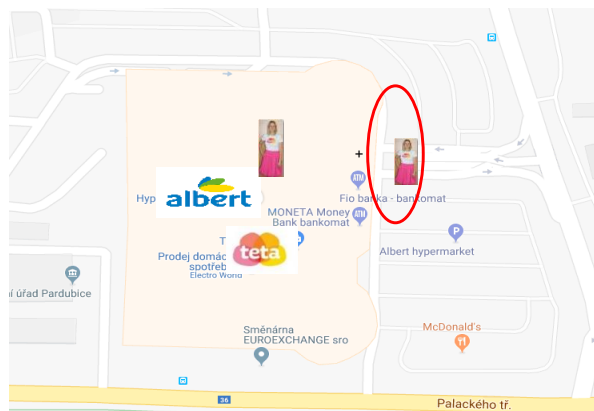

Vymezení lokace venkovních hostesek FMI 647

Adresa **Palackého třída 2748, Pardubice**

Počet hostesek:	2
Důvod zvoleného počtu:	

Datum působení na prodejně:			
	Hosteska 1	Hosteska 2	Hosteska 3
Den:	07.03.2019	07.03.2019	
Den:	08.03.2019	08.03.2019	
Den:	09.03.2019	09.03.2019	
Den:			
Den:			

Pracovní doba hostesek			
	Hosteska 1	Hosteska 2	Hosteska 3
Start:	9:00	9:00	
Konec:	17:30	17:30	

Vymezení prostoru pro pohyb hostesek

Hosteska 1	
Navržený prostor pro pohyb hostesek, ulice:	<i>uvnitř - před prodejnou Teta + Albert, po přílehlých chodbách</i>
Ulice navrhané inspektorem:*	<i>Pokud jsou dvě hostesky, nikdy nechodí společně</i>
Výsledný vymezený prostor pro pohyb hostesek, ulice:	

Hosteska 3	
Navržený prostor pro pohyb hostesek, ulice:	
Ulice navrhané inspektorem:*	
Výsledný vymezený prostor pro pohyb hostesek, ulice:	

***Poznámka:**
Vymezený prostor nesmí být dále od prodejny než 500 m a nikdy v blízkosti Franchise