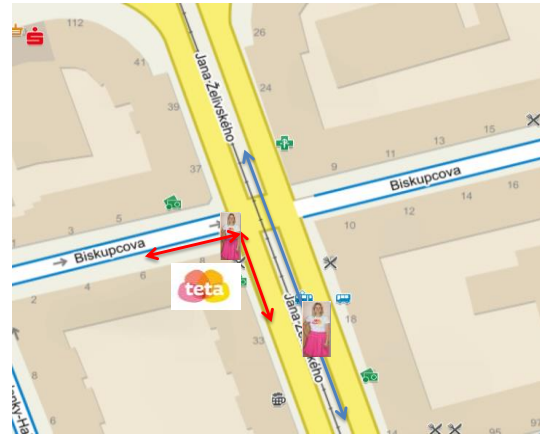

Vymezení lokace venkovních hostesek FML 747

Adresa

Jana Želivského 1790/35, Praha 3

Počet hostesek:	2
Důvod zvoleného počtu:	

Datum působení na prodejně:			
	Hosteska 1	Hosteska 2	Hosteska 3
Den:			
Den:			
Den:			
Den:			

Hosteska 1	
Navržený prostor pro pohyb hostesek, ulice:	<i>před prodejnou Teta drogerie</i>
Ulice navrhované inspektorem: *	<i>Pokud jsou dvě hostesky, nikdy nechodí společně</i>
Výsledný vymezený prostor pro pohyb hostesek, ulice:	

Hosteska 3	
Navržený prostor pro pohyb hostesek, ulice:	
Ulice navrhované inspektorem: *	
Výsledný vymezený prostor pro pohyb hostesek, ulice:	

***Poznámka:**

Vymezený prostor nesmí být dále od prodejny než 500 m a nikdy v blízkosti Franchise