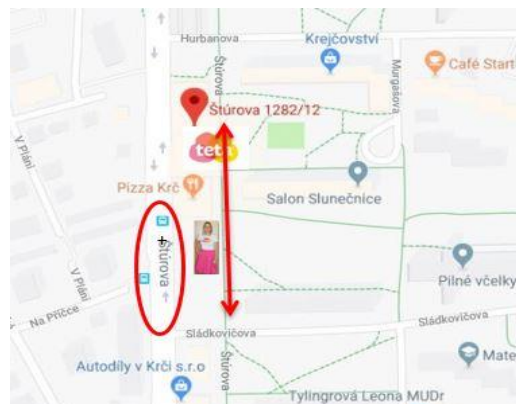

Vymezení lokace venkovních hostesek FML 756

Adresa

Štúrova 1282/12, Praha 411 - Krč

Počet hostesek:	1
Důvod zvoleného počtu:	

Datum působení na prodejně:			
	Hosteska 1	Hosteska 2	Hosteska 3
Den:			
Den:			
Den:			
Den:			

Čas příchodu a odchodu hostesek			
	Hosteska 1	Hosteska 2	Hosteska 3
Start ČT + PÁ:	9:00		
Konec ČT + PÁ:	17:30		
Start SO:	8:00		
Konec SO:	12:00		

Vymezení prostoru pro pohyb hostesek

Hosteska 1	
Navržený prostor pro pohyb hostesek, ulice:	Před prodejnou a v blízkosti jiných prodejen v budově + přílehlé autobusové zastávky
Ulice navrhané inspektorem: *	<i>Pokud jsou dvě hostesky, nikdy nechodí společně</i>
Výsledný vymezený prostor pro pohyb hostesek, ulice:	