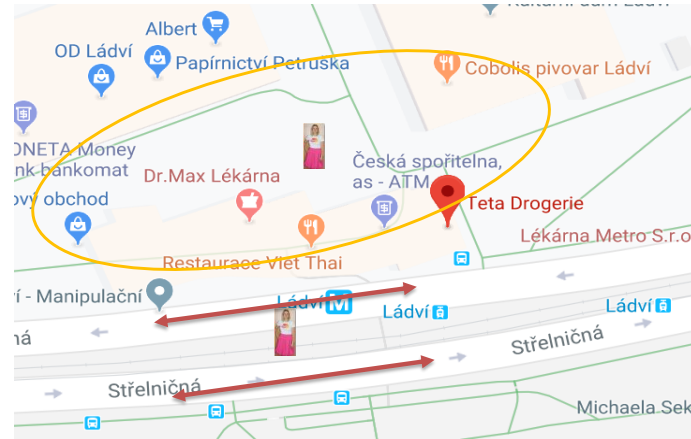

Vymezení lokace venkovních hostesek FML 407

Adresa

Střelničná, 182 00 Praha 82 (Kobylisy)

Počet hostesek:	2
Důvod zvoleného počtu:	

Datum působení na prodejně:			
	Hosteska 1	Hosteska 2	Hosteska 3
Den:			
Den:			
Den:			
Den:			

Čas příchodu a odchodu hostesek			
	Hosteska 1	Hosteska 2	Hosteska 3
Start ČT + PÁ:	9:00	9:00	
Konec ČT + PÁ:	17:30	17:30	
Start SO:	9:00	9:00	
Konec SO:	17:30	17:30	

Vymezení prostoru pro pohyb hostesek

Hosteska 1	
Navržený prostor pro pohyb hostesek, ulice:	<i>přílehlé prostranství u metra a kulturního domu</i>
Ulice navrhané inspektorem: *	<i>Pokud jsou dvě hostesky, nikdy nechodí společně</i>
Výsledný vymezený prostor pro pohyb hostesek, ulice:	

Hosteska 2	
Navržený prostor pro pohyb hostesek, ulice:	<i>přílehlé prostranství u metra a kulturního domu</i>
Ulice navrhané inspektorem: *	<i>Pokud jsou dvě hostesky, nikdy nechodí společně</i>
Výsledný vymezený prostor pro pohyb hostesek, ulice:	

Hosteska 3	
Navržený prostor pro pohyb hostesek, ulice:	
Ulice navrhané inspektorem: *	
Výsledný vymezený prostor pro pohyb hostesek, ulice:	

*Poznámka:

Vymezený prostor nesmí být dále od prodejny než 500 m a nikdy v blízkosti Franchise