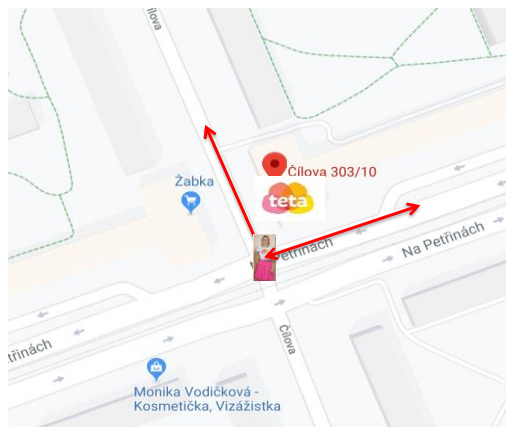

Vymezení lokace venkovních hostesek FML 350

Adresa

Čilova 303/10, Praha - Veveřín

Počet hostesek:	1
Důvod zvoleného počtu:	

Datum působení na prodejně:			
	Hosteska 1	Hosteska 2	Hosteska 3
Den:			
Den:			
Den:			
Den:			

Čas příchodu a odchodu hostesek			
	Hosteska 1	Hosteska 2	Hosteska 3
Start ČT + PÁ:	9:00		
Konec ČT + PÁ:	17:00		
Start SO:	9:00		
Konec SO:	12:00		

Vymezení prostoru pro pohyb hostesek

Hosteska 1	
Navržený prostor pro pohyb hostesek, ulice:	<i>před vchodem do Teta drogerie, přilehlá prostranství</i>
Ulice navrhané inspektorem: *	<i>Pokud jsou dvě hostesky, nikdy nechodí společně</i>
Výsledný vymezený prostor pro pohyb hostesek, ulice:	