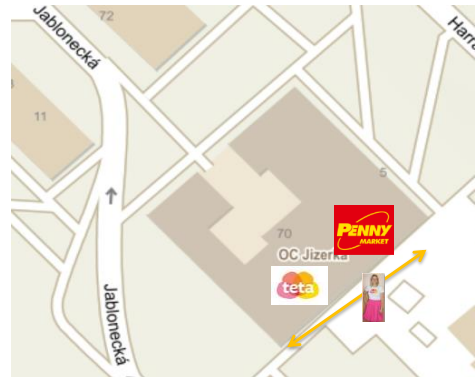

**Vymezení lokace venkovních hostesek FML 330**

Adresa

**Jablonecká 423/70, Praha - Prosek**

Počet hostesek:	<b>1</b>
Důvod zvoleného počtu:	

Datum působení na prodejně:			
	Hosteska 1	Hosteska 2	Hosteska 3
Den:	<b>17.04.2019</b>		
Den:	<b>18.04.2019</b>		
Den:			
Den:			
Den:			

Pracovní doba hostesek			
	Hosteska 1	Hosteska 2	Hosteska 3
Start ČT + PÁ:	<b>9:00</b>		
Konec ČT + PÁ:	<b>17:30</b>		

**Vymezení prostoru pro pohyb hostesek**

Hosteska 1	
Navržený prostor pro pohyb hostesek, ulice:	<b>venku - před vchodem do prodejny Teta, přilehlá prostranství</b>
Ulice navrhované inspektorem: *	<i>Pokud jsou dvě hostesky, nikdy nechodí společně</i>
Výsledný vymezený prostor pro pohyb hostesek, ulice:	