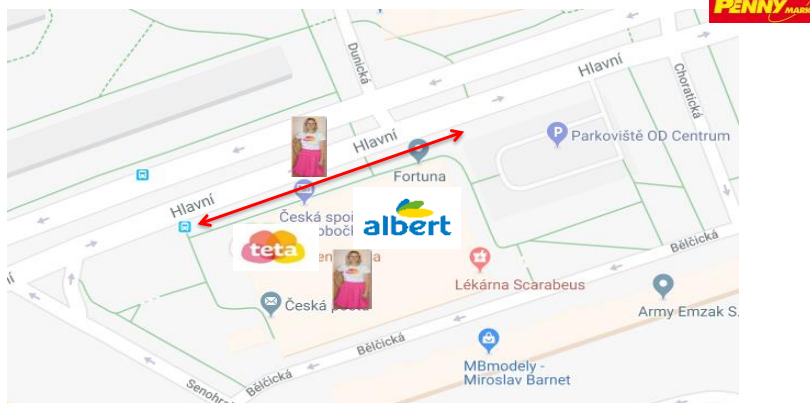

**Vymezení lokace venkovních hostesek FML 719**

Adresa

*Hlavní 2459/108, Praha - Spořilov*

Počet hostesek:	<b>2</b>
Důvod zvoleného počtu:	

Datum působení na prodejně:			
	Hosteska 1	Hosteska 2	Hosteska 3
Den:	<b>07.03.2019</b>	<b>07.03.2019</b>	
Den:	<b>08.03.2019</b>	<b>08.03.2019</b>	
Den:	<b>09.03.2019</b>	<b>09.03.2019</b>	
Den:			
Den:			

**Vymezení prostoru pro pohyb hostesek**

Hosteska 1	
Navržený prostor pro pohyb hostesek, ulice:	<b><i>uvnitř - přizemí u Alberta, 1. patro chodba u Teta drogerie</i></b>
Ulice navrhané inspektorem: *	<i>Pokud jsou dvě hostesky, nikdy nechodí společně</i>
Výsledný vymezený prostor pro pohyb hostesek, ulice:	

Hosteska 2	
Navržený prostor pro pohyb hostesek, ulice:	<b><i>ulice Hlavní - před centrem, u vchodu do centra</i></b>
Ulice navrhané inspektorem: *	<i>Pokud jsou dvě hostesky, nikdy nechodí společně</i>
Výsledný vymezený prostor pro pohyb hostesek, ulice:	

Hosteska 3	
Navržený prostor pro pohyb hostesek, ulice:	
Ulice navrhané inspektorem: *	
Výsledný vymezený prostor pro pohyb hostesek, ulice:	

**\*Poznámka:**

*Vymezený prostor nesmí být dále od prodejny než 500 m a nikdy v blízkosti Franchise*