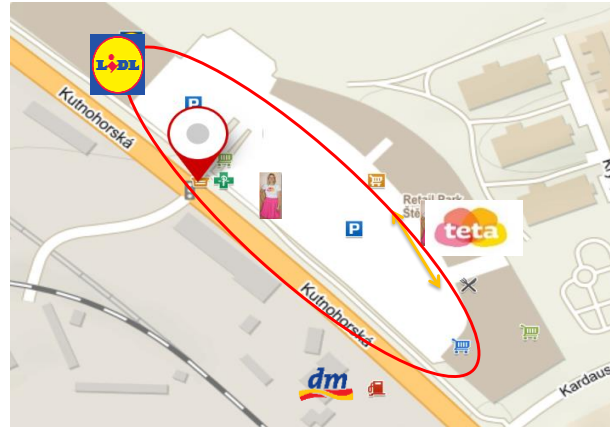

Vymezení lokace venkovních hostesek FML 738

Adresa

Kutnohorská 532, Praha 10 - Šterboholy

Počet hostesek:	2
Důvod zvoleného počtu:	

Datum působení na prodejně:			
	Hosteska 1	Hosteska 2	Hosteska 3
Den:			
Den:			
Den:			
Den:			

Hosteska 1	
Navržený prostor pro pohyb hostesek, ulice:	<i>před prodejnou Teta drogerie, směrem k Rossmann</i>
Ulice navrhané inspektorem: *	<i>Pokud jsou dvě hostesky, nikdy nechodí společně</i>
Výsledný vymezený prostor pro pohyb hostesek, ulice:	

***Poznámka:**

Vymezený prostor nesmí být dále od prodejny než 500 m a nikdy v blízkosti Franchise