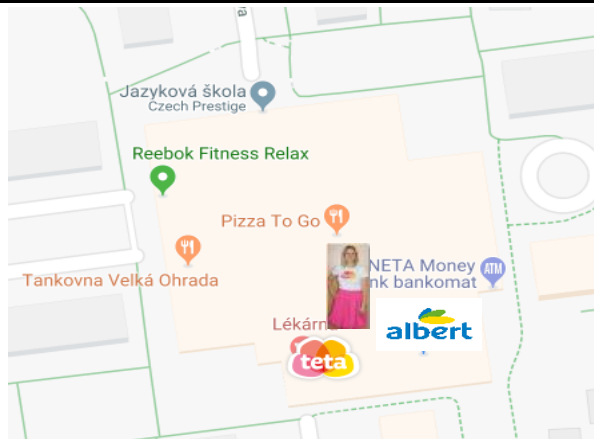

Vymezení lokace venkovních hostesek FMI 681

Adresa

Prusíkova 2577/16, Praha - Stodůlky

Počet hostesek:	2
Důvod zvoleného počtu:	

Datum působení na prodejně:			
	Hosteska 1	Hosteska 2	Hosteska 3
Den:	07.03.2019		
Den:	08.03.2019		
Den:	09.03.2019		
Den:			
Den:			

Pracovní doba hostesek			
	Hosteska 1	Hosteska 2	Hosteska 3
Start:	9:00		
Konec:	17:30		

Vymezení prostoru pro pohyb hostesek

Hosteska 1	
Navržený prostor pro pohyb hostesek, ulice:	uvnitř centra - před prodejnou Teta, chodba u Alberta
Ulice navrhané inspektorem: *	Pokud jsou dvě hostesky, nikdy nechodí společně
Výsledný vymezený prostor pro pohyb hostesek, ulice:	