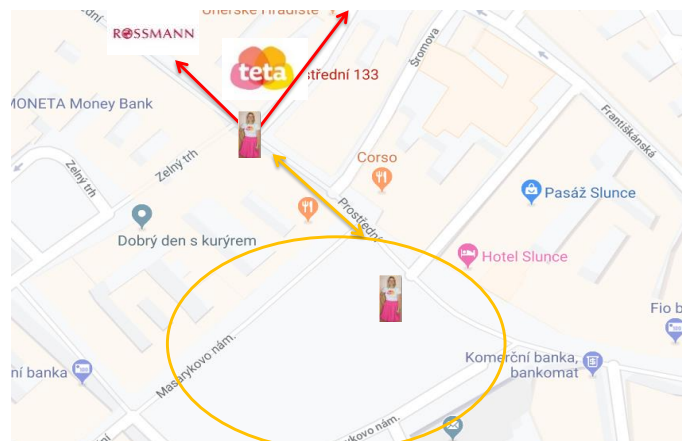

Vymezení lokace venkovních hostesek FML 640

Adresa

Prostřední 133, Uherské Hradiště

Počet hostesek:	2
Důvod zvoleného počtu:	

Datum působení na prodejně:			
	Hosteska 1	Hosteska 2	Hosteska 3
Den:			
Den:			
Den:			
Den:			

Vymezení prostoru pro pohyb hostesek

Hosteska 1	
Navržený prostor pro pohyb hostesek, ulice:	Před prodejnou Teta drogerie, směr k prodejně Rossmann
Ulice navrhané inspektorem: *	<i>Pokud jsou dvě hostesky, nikdy nechodí společně</i>
Výsledný vymezený prostor pro pohyb hostesek, ulice:	

Hosteska 2	
Navržený prostor pro pohyb hostesek, ulice:	Masarykovo náměstí, ulice Prostřední směrem k Teta drogerii
Ulice navrhané inspektorem: *	<i>Pokud jsou dvě hostesky, nikdy nechodí společně</i>
Výsledný vymezený prostor pro pohyb hostesek, ulice:	

Hosteska 3	
Navržený prostor pro pohyb hostesek, ulice:	
Ulice navrhané inspektorem: *	
Výsledný vymezený prostor pro pohyb hostesek, ulice:	

***Poznámka:**
Vymezený prostor nesmí být dále od prodejny než 500 m a nikdy v blízkosti Franchise