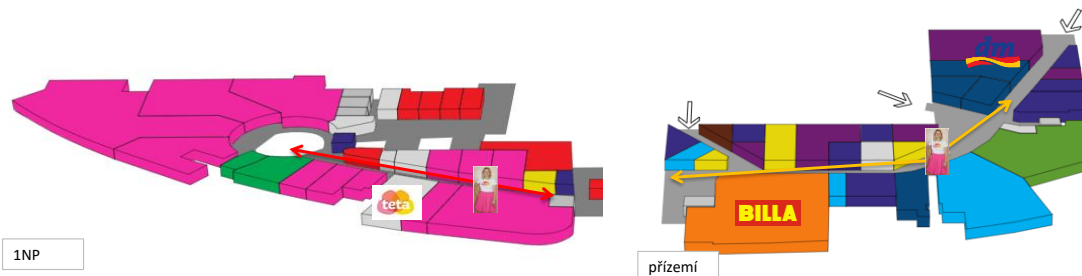

Vymezení lokace venkovních hostesek FML 726

Adresa

Bílinská 3490/6, Ústí nad Labem

Počet hostesek:	2
Důvod zvoleného počtu:	

Datum působení na prodejně:			
	Hosteska 1	Hosteska 2	Hosteska 3
Den:	21.03.2019	21.03.2019	
Den:	22.03.2019	22.03.2019	
Den:	23.03.2019	23.03.2019	
Den:			
Den:			

Čas příchodu a odchodu hostesek			
	Hosteska 1	Hosteska 2	Hosteska 3
Start:	10:00	10:00	
Konec:	18:30	18:30	

Vymezení prostoru pro pohyb hostesek

Hosteska 1	
Navržený prostor pro pohyb hostesek, ulice:	<i>uvnitř (1NP) - před prodejnou Teta, přilehlá chodba</i>
Ulice navrhované inspektorem: *	
Výsledný vymezený prostor pro pohyb hostesek, ulice:	

Hosteska 2	
Navržený prostor pro pohyb hostesek, ulice:	<i>uvnitř (přízemí) - před Billa, směrem k DM (ne před)</i>
Ulice navrhované inspektorem: *	
Výsledný vymezený prostor pro pohyb hostesek, ulice:	

Hosteska 3	
Navržený prostor pro pohyb hostesek, ulice:	
Ulice navrhované inspektorem: *	
Výsledný vymezený prostor pro pohyb hostesek, ulice:	

***Poznámka:**

Vymezený prostor nesmí být dále od prodejny než 500 m a nikdy v blízkosti Franchise