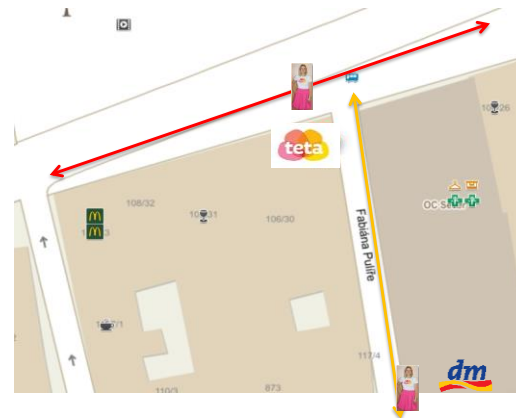

Vymezení lokace venkovních hostesek FML 495

Adresa **Mírové náměstí 104/28, Ústí nad Labem**

Počet hostesek:	2
Důvod zvoleného počtu:	

Datum působení na prodejně:			
	Hosteska 1	Hosteska 2	Hosteska 3
Den:			
Den:			
Den:			
Den:			

Čas příchodu a odchodu hostesek			
	Hosteska 1	Hosteska 2	Hosteska 3
Start ČT + PÁ:	9:00	9:00	
Konec ČT + PÁ:	17:30	17:30	
Start SO:	8:00	8:00	
Konec SO:	12:00	12:00	

Vymezení prostoru pro pohyb hostesek

Hosteska 1	
Navržený prostor pro pohyb hostesek, ulice:	před prodejnou Teta, přilehlé prostranství (zastávka MHD)
Ulice navrhované inspektorem: *	<i>Pokud jsou dvě hostesky, nikdy nechodí společně</i>
Výsledný vymezený prostor pro pohyb hostesek, ulice:	

Hosteska 2	
Navržený prostor pro pohyb hostesek, ulice:	ulice Fabiána Pulíře (od Tety směrem k DM)
Ulice navrhované inspektorem: *	<i>Pokud jsou dvě hostesky, nikdy nechodí společně</i>
Výsledný vymezený prostor pro pohyb hostesek, ulice:	

Hosteska 3	
Navržený prostor pro pohyb hostesek, ulice:	
Ulice navrhované inspektorem: *	
Výsledný vymezený prostor pro pohyb hostesek, ulice:	

*Poznámka:
Vymezený prostor nesmí být dále od prodejny než 500 m a nikdy v blízkosti Franchise